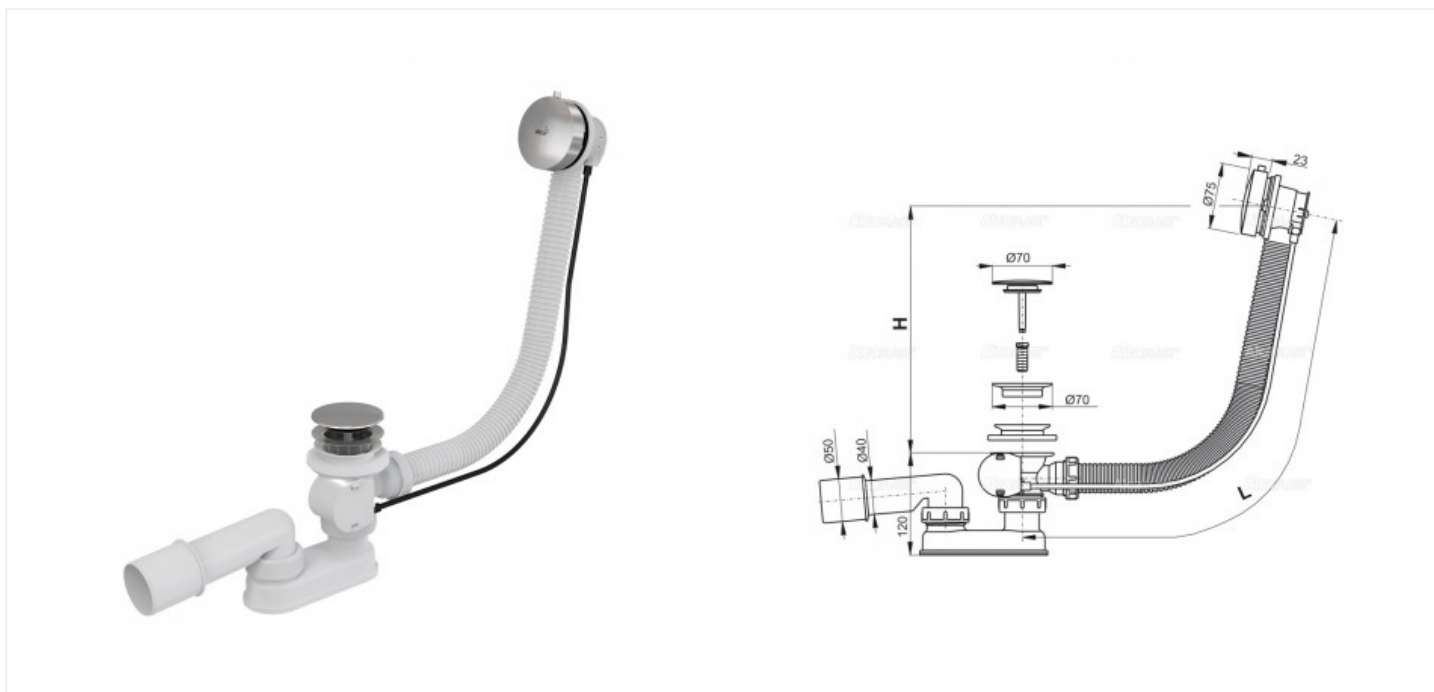

Сифон для ванны автомат комплект металл/металл длина 100 см (арт. A551KM-100)

Характеристики

Комплектация

- Корпус сифона с системой перелива
- Поворотная стальная накладка, хромированная
- Пробка из хромированного пластика
- Хромированная решетка слива из нержавеющей стали
- Гидрозатвор сифона из полипропилена, сваренный ультразвуковым методом, устойчив к термическим и химическим воздействиям
- Монтажный набор
- Профильное уплотнение