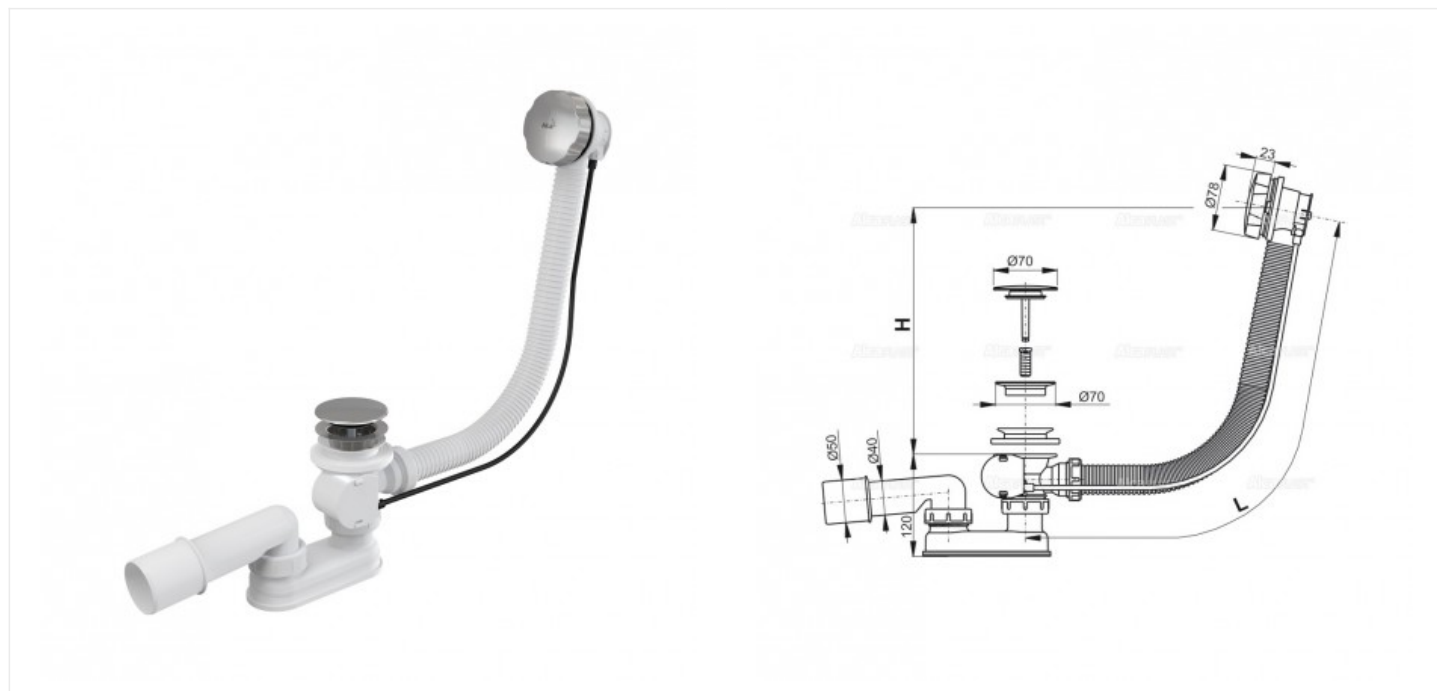

Сифон для ванны автомат металл/хром длина 120 см (арт. A55KM-120)

Характеристики	Комплектация
	<ul style="list-style-type: none"><li>• Корпус сифона с системой перелива</li><li>• Поворотная стальная накладка, хромированная</li><li>• Пробка из хромированного пластика</li><li>• Хромированная решетка слива из нержавеющей стали</li><li>• Гидрозатвор сифона из полипропилена, сваренный ультразвуковым методом, устойчив к термическим и химическим воздействиям</li><li>• Монтажный набор</li><li>• Профильное уплотнение</li></ul>