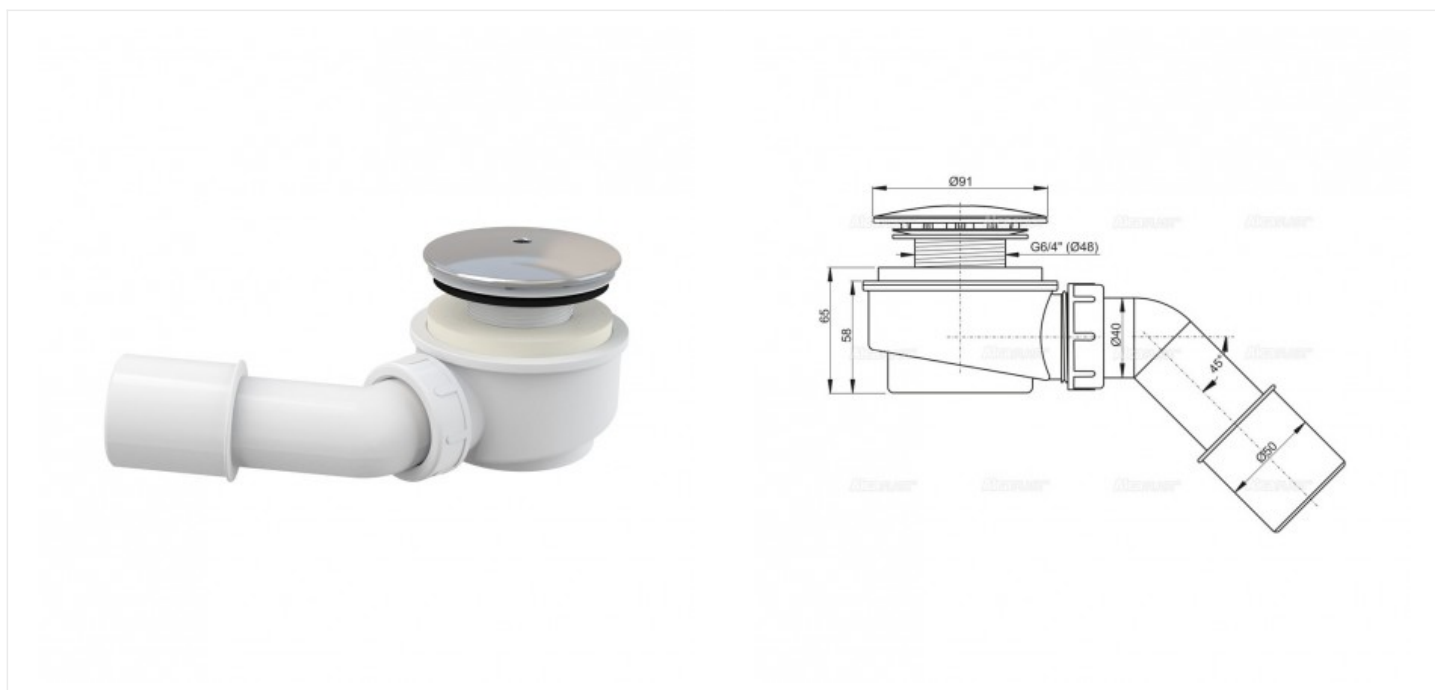

Выпускной комплект для душевого поддона, хромированный пластик (арт. A471CR-60)

Характеристики	Комплектация
	<ul style="list-style-type: none">• Корпус сифона• Хромированная пластиковая крышка сифона• Колено для подключения стока• Монтажный набор