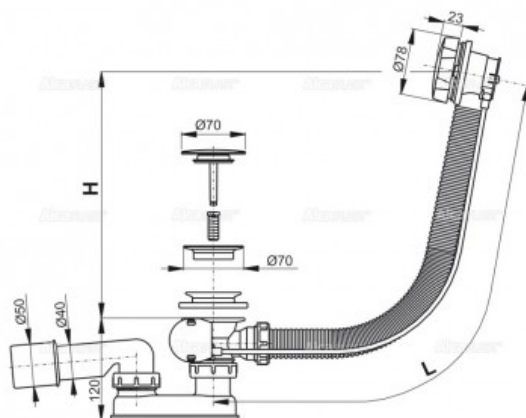

Сифон для ванны автомат металл/хром длина 100 см (арт. A55KM-100)

#### Комплектация

- Корпус сифона с системой перелива
- Поворотная стальная накладка, хромированная
- Пробка из хромированного пластика
- Хромированная решетка слива из нержавеющей стали
- Гидрозатвор сифона из полипропилена, сваренный ультразвуковым методом, устойчив к термическим и химическим воздействиям
- Монтажный набор
- Профильное уплотнение