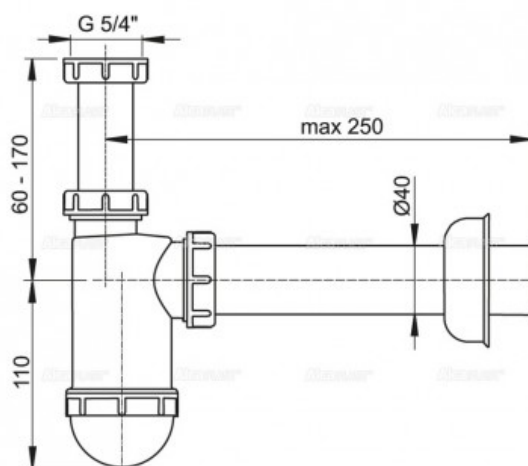

Сифон для умывальника Ø40 с накидной гайкой 5/4" (арт. А43)

Характеристики

Комплектация

- Корпус сифона
- Обрамление: пластик
- Резьбовое соединение 5/4" для подключения слива раковины или биде

Актуальная и полная информация по продукту на сайте <https://alcaplast.shop>