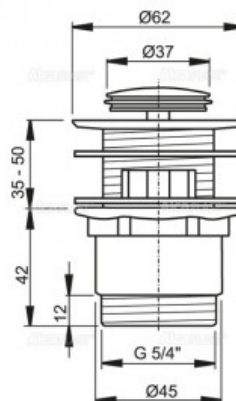

Водослив для умывальника click/clack 5/4", цельнометаллический с малой заглушкой (арт. А39)

Характеристики

Комплектация

- Корпус донного клапана
- Хромированная стальная пробка
- Силиконовая прокладка – 2 шт.