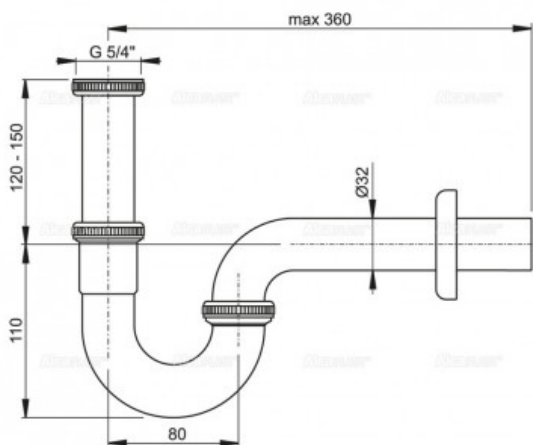

Сифон для умывальника Ø32, U-форма, цельнометаллический, с накидной гайкой 5/4" латунь (арт. A4320)

Характеристики

Комплектация

- Корпус сифона
- Резьбовое соединение 5/4" для подключения слива раковины или биде
- Обрамление металлическое