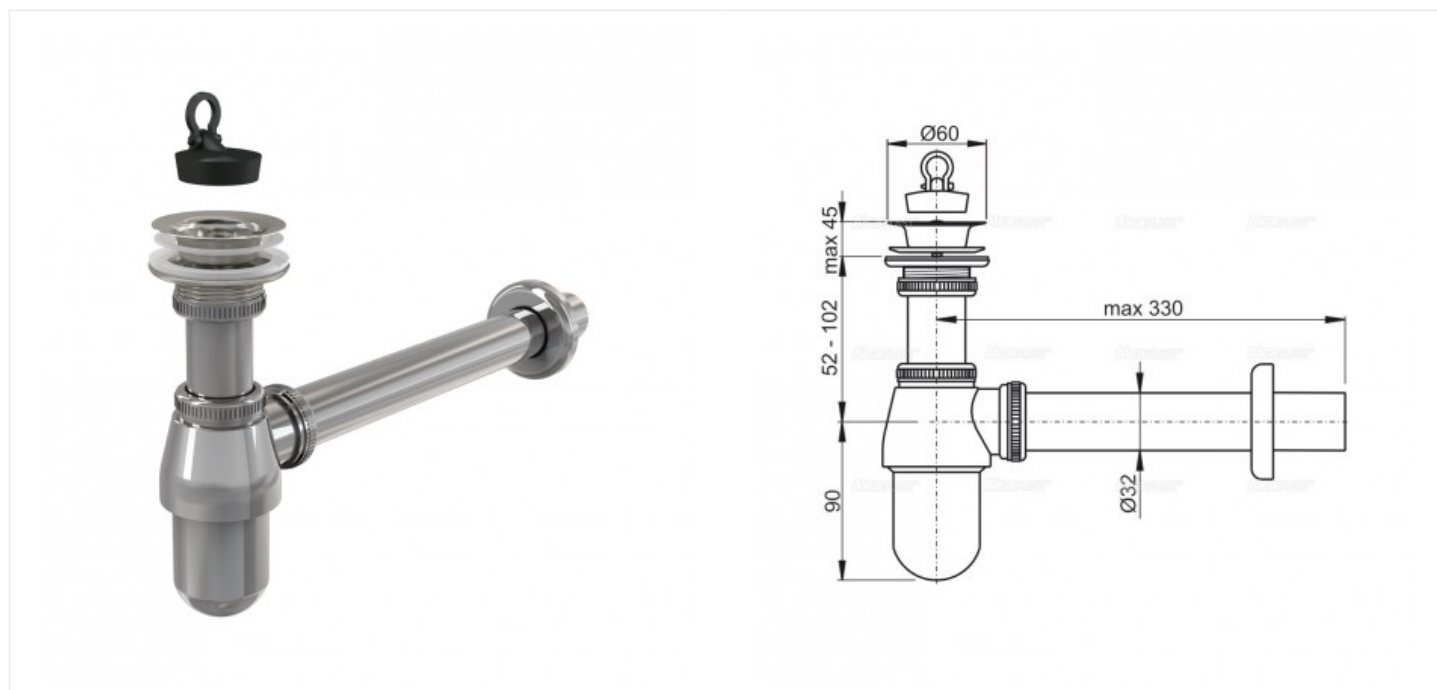

Сифон для умывальника Ø32, цельнометаллический, с водосливом 5/4" (арт. А437)

Характеристики	Комплектация
	<ul style="list-style-type: none">• Корпус сифона• Пробка из ПВХ• Сливная решетка из нержавеющей стали• Обрамление металлическое