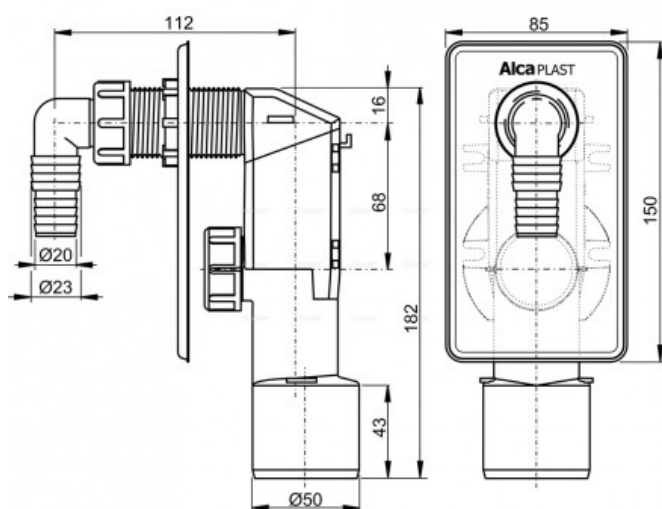

Сифон для стиральной машины под штукатурку хромированный (арт. APS3)

Характеристики

Комплектация

- Корпус сифона
- Панель из нержавеющей стали
- Колено

Актуальная и полная информация по продукту на сайте <https://alcaplast.shop>