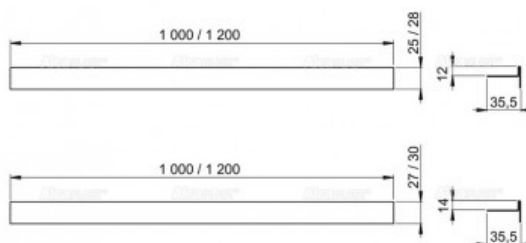

Рейка из нержавеющей стали для пола с уклоном двухсторонняя, универсальная длина 1 метр, высота 27/30, под размер плитки (арт. APZ906M/1000)

Характеристики

Комплектация

Актуальная и полная информация по продукту на сайте <https://alcaplast.shop>