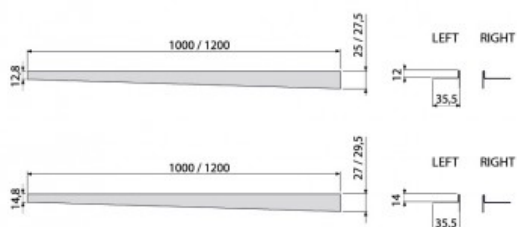

Рейка из нержавеющей стали для пола с уклоном Левое, длина 1,2м, Толщина плитки 12мм, matt (арт. APZ903/1200)

Характеристики

Комплектация

Актуальная и полная информация по продукту на сайте <https://alcaplast.shop>