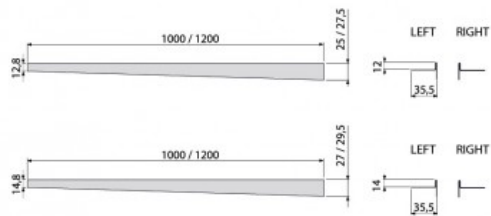

Инженерная
сантехника

+7 (495) 109 01 50

alcaplast.shop, shop@alcaplast.shop
г. Москва, ул. Гурьянова, дом 30, офис
111

Alca PLAST®
ОФИЦИАЛЬНЫЙ ДИЛЕР

Рейка из нержавеющей стали для пола с уклоном Левое, длина 1м, Толщина плитки 12мм, matt (арт. APZ903M/1000)

Характеристики

Комплектация

Актуальная и полная информация по продукту на сайте <https://alcaplast.shop>