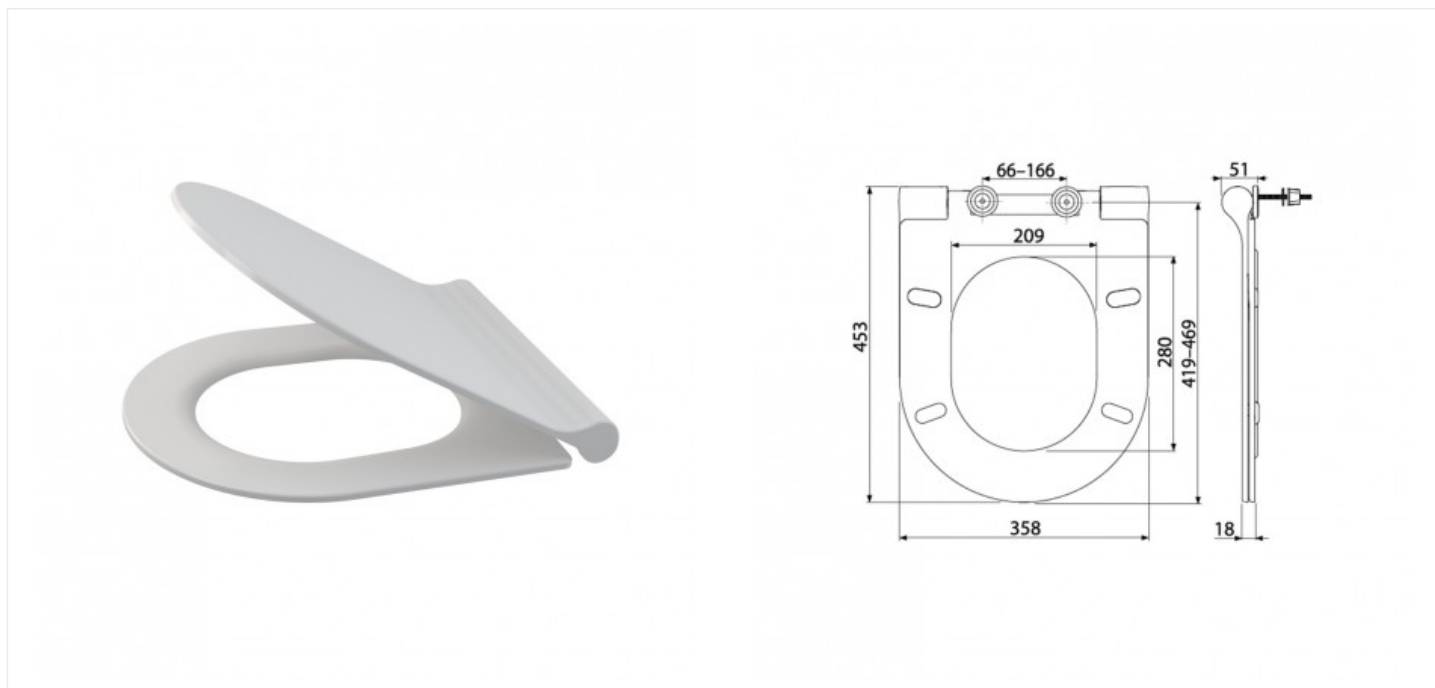

Сиденье для унитаза Slim SOFTCLOSE (арт. A67SLIM)

Характеристики	Комплектация
• Вариант: A67SLIM	

Актуальная и полная информация по продукту на сайте <https://alcaplast.shop>