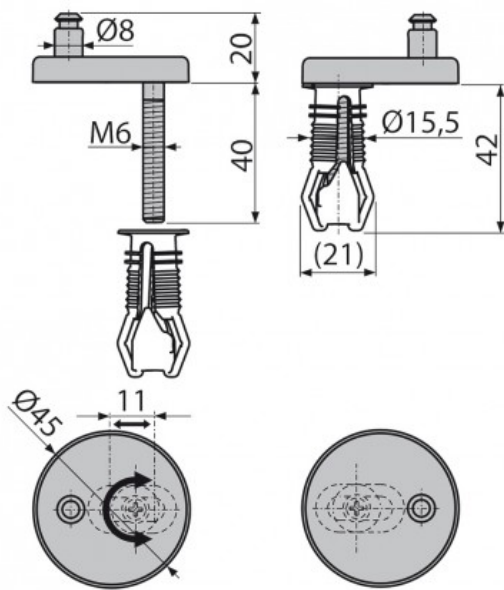

Петли с верхним монтажем для A602, A603, A604, A606, A674S крышка из нержавеющей стали (арт. P105)

Характеристики

- Вариант: крышка из нержавеющей стали

Комплектация

Актуальная и полная информация по продукту на сайте <https://alcaplast.shop>