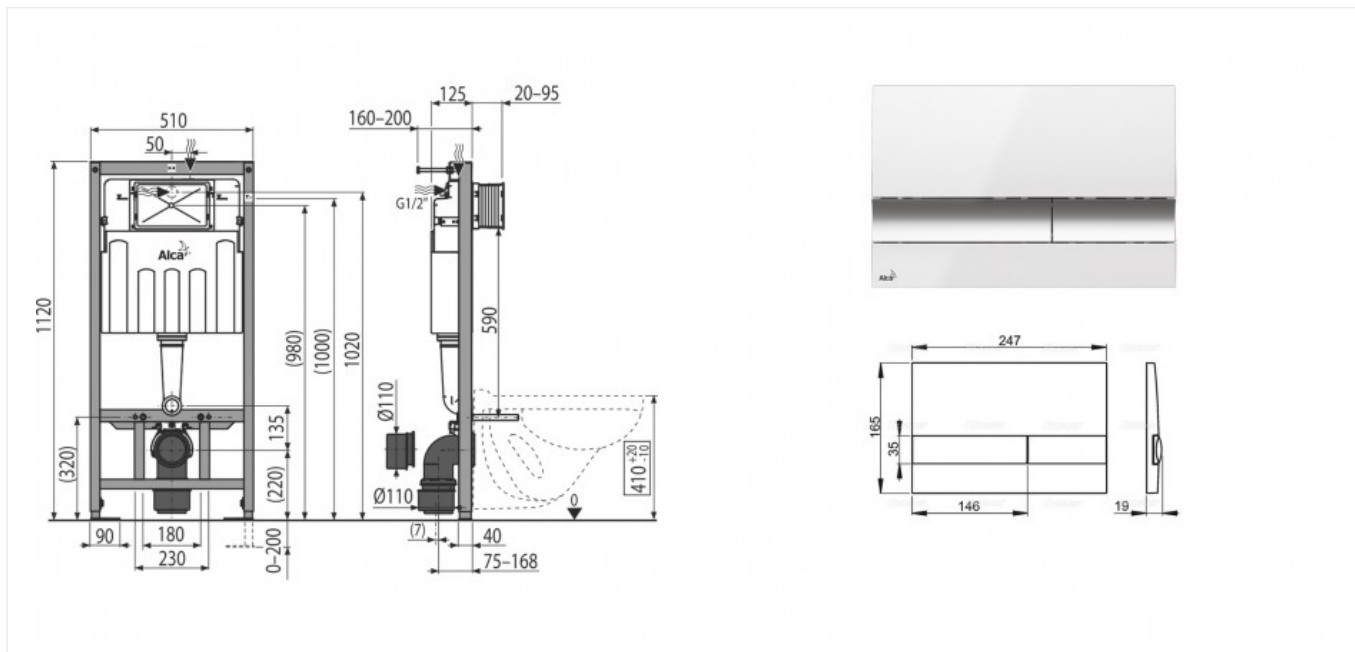

Комплект Alcaplast Set 4v1 для установки унитаза с шумоизоляцией с панелью смыва M1720-1 (арт. AM101/1120-4:1RUS SET+M17)

Характеристики

- Панель смыва: **с панелью смыва M1720-1**

Комплектация

- Система инсталляции Alcaplast AM101/1200 Sadromodul для унитаза
- Кнопка управления Alcaplast M1720-1 (белая)
- Комплект креплений рамы к стене
- Звукоизоляционная плита