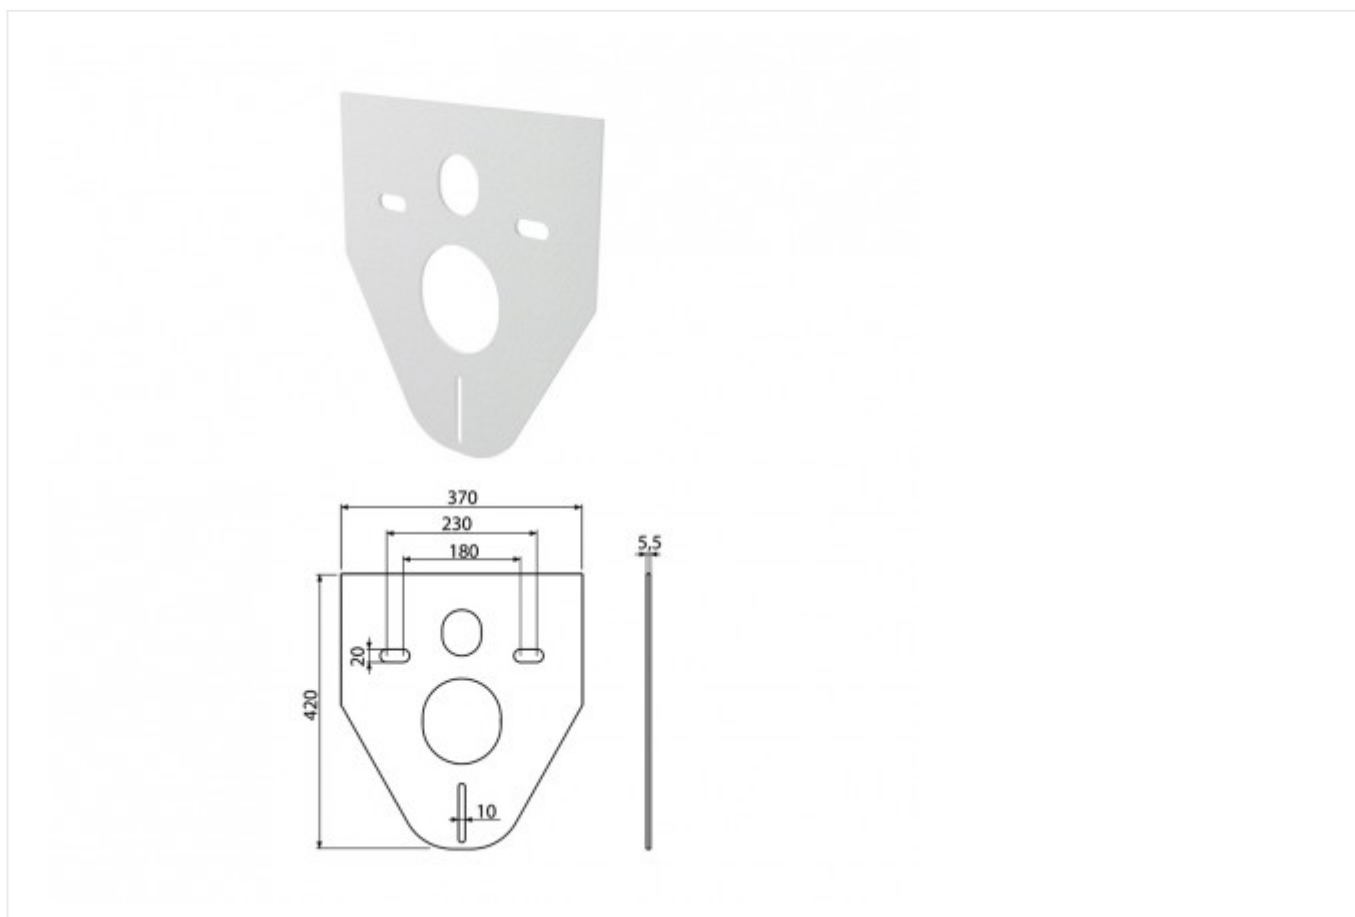

Комплект Alcaplast Set 4v1 для установки унитаза с шумоизоляцией с панелью смыва M1720-1 (арт. AM101/1120-4:1RUS SET+M17)

Характеристики

- Панель смыва: **с панелью смыва M1720-1**

Комплектация

- Система инсталляции Alcaplast AM101/1200 Sadromodul для унитаза
- Кнопка управления Alcaplast M1720-1 (белая)
- Комплект креплений рамы к стене
- Звукоизоляционная плита