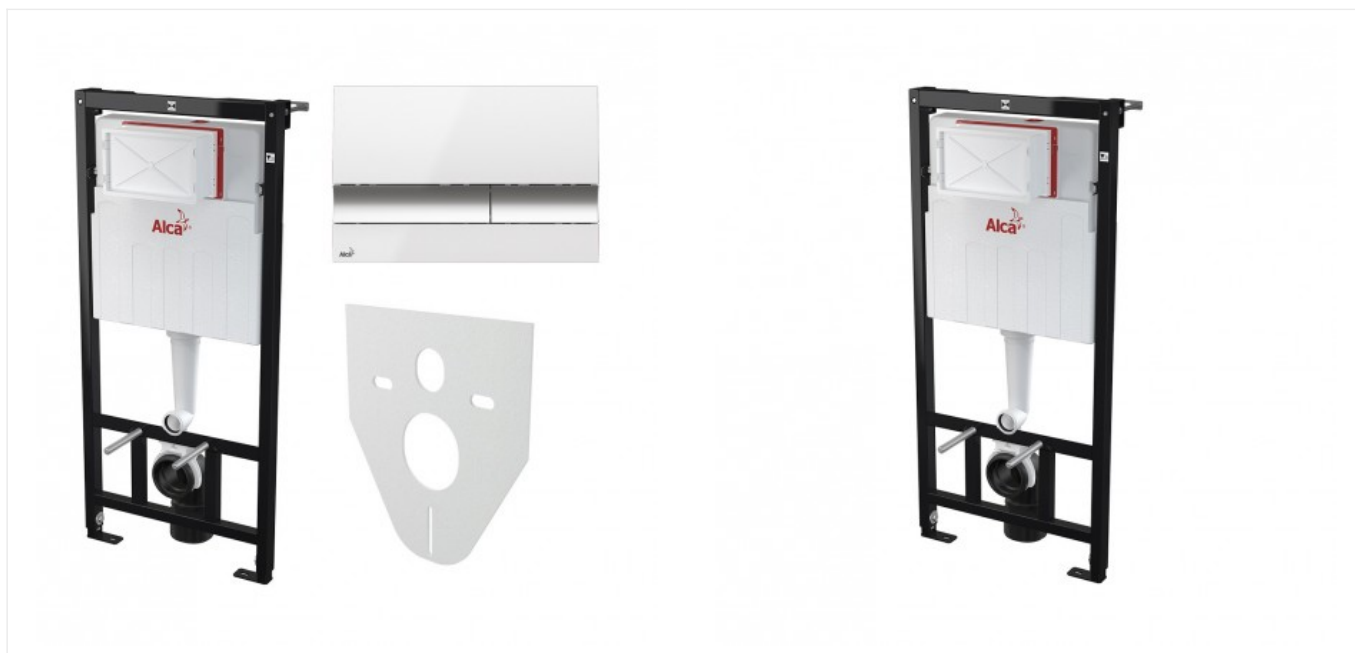

Комплект Alcaplast Set 4v1 для установки унитаза с шумоизоляцией с панелью смыва M1720-1 (арт. AM101/1120-4:1RUS SET+M17)

Характеристики

- Панель смыва: **с панелью смыва M1720-1**

Комплектация

- Система инсталляции Alcaplast AM101/1200 Sadromodul для унитаза
- Кнопка управления Alcaplast M1720-1 (белая)
- Комплект креплений рамы к стене
- Звукоизоляционная плита