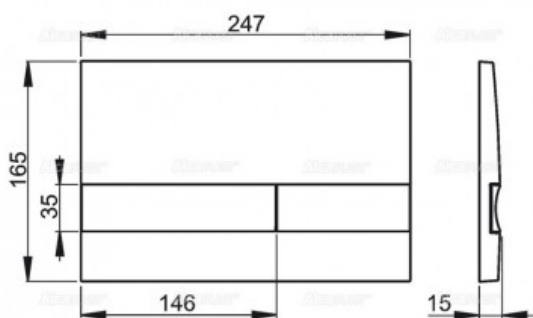

Кнопка управления AlcaPlast хром-матовая (арт. M1722)

Характеристики

- Вариант: **хром-матовая**

Комплектация

- Кнопка
- Монтажная рама для установки кнопки
- Резьбовое крепление монтажной рамы кнопки - 2 шт