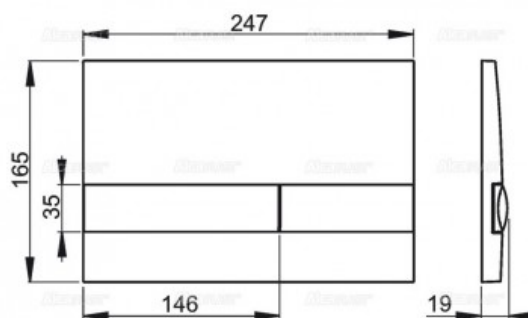

Кнопка управления AlcaPlast хром-матовая (арт. M1722)

Характеристики

- Вариант: **хром-матовая**

Комплектация

- Кнопка
- Монтажная рама для установки кнопки
- Резьбовое крепление монтажной рамы кнопки - 2 шт