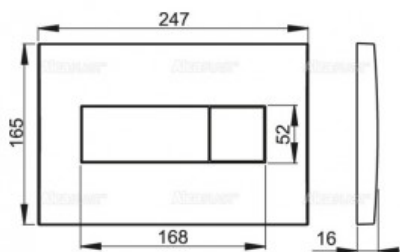

Кнопка управления AlcaPlast белая (арт. М370)

Характеристики

- Вариант: **белая**

Комплектация

- Кнопка
- Монтажная рама для установки кнопки
- Резьбовое крепление монтажной рамы кнопки - 2 шт.

Актуальная и полная информация по продукту на сайте <https://alcaplast.shop>