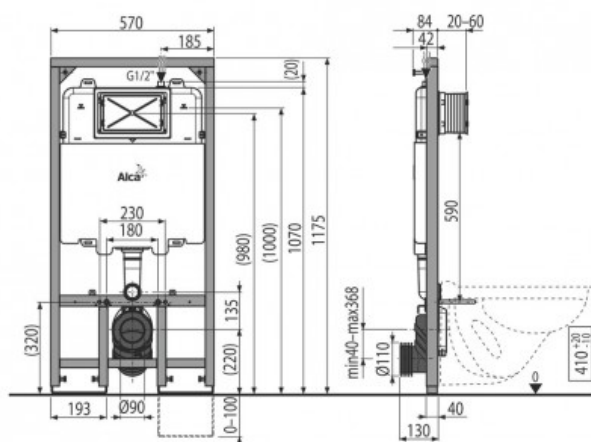

AM1101/1200 Sádromodul Slim Скрытая система инсталляции для сухой установки (для гипсокартона) (арт. AM1101/1200)

Характеристики

Комплектация

Актуальная и полная информация по продукту на сайте <https://alcaplast.shop>