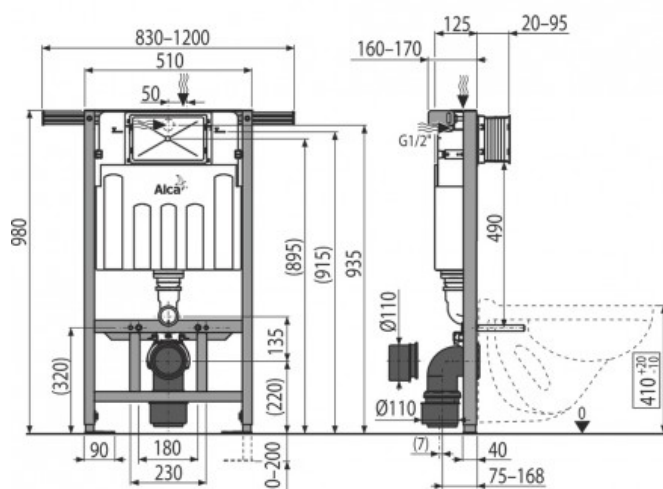

AM102 Jadromodul - Скрытая система инсталляции для сухой установки - при реконструкции ванных комнат в панельных домах высота монтажа 1 м (арт. AM102/1000)

Характеристики

- Вариант: **высота монтажа 1 м**

Комплектация

Актуальная и полная информация по продукту на сайте <https://alcaplast.shop>