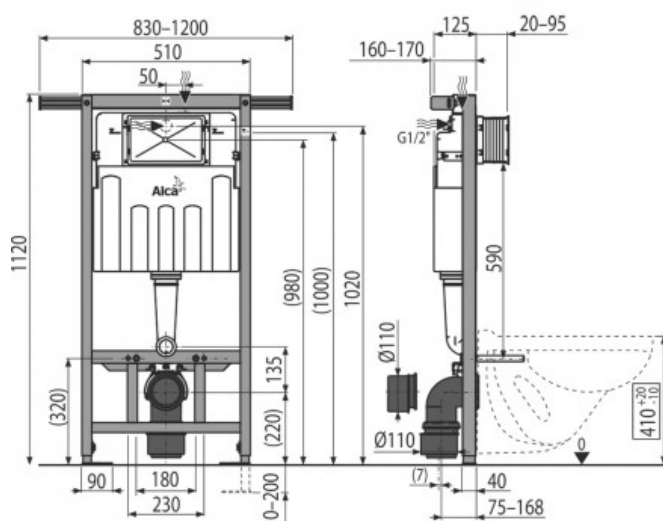

AM102 Jadromodul - Скрытая система инсталляции для сухой установки - при реконструкции ванных комнат в панельных домах Ecology, высота монтажа 1,12 м (арт. AM102/1120E)

Характеристики

- Вариант: **Ecology, высота монтажа 1,12 м**

Комплектация

Актуальная и полная информация по продукту на сайте <https://alcaplast.shop>