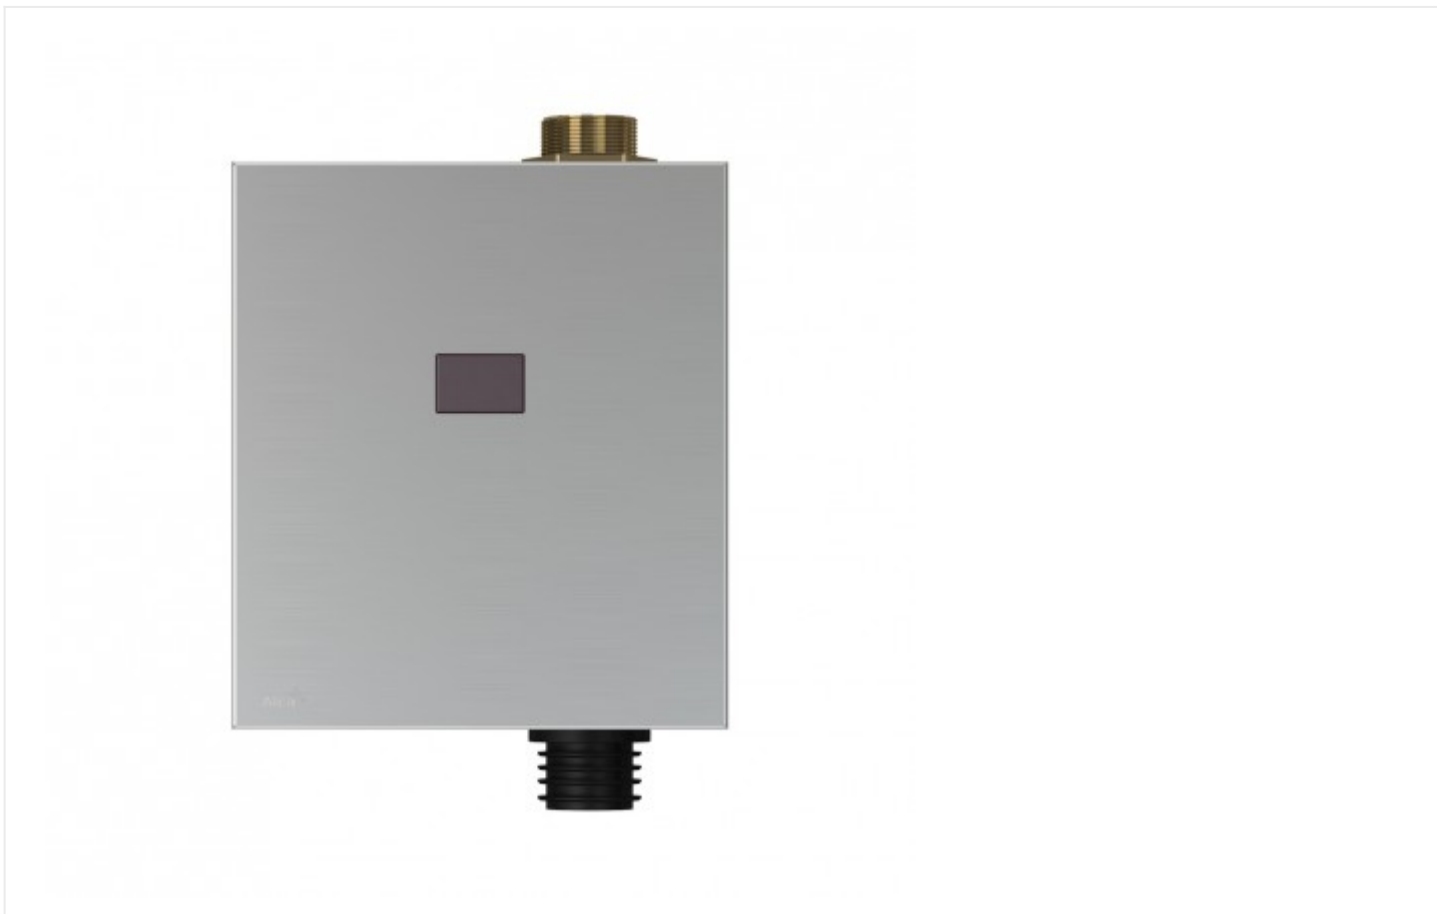

Автоматическая система туалетного смыва 6V (Батарея питания) (арт. ASP3KB)

Характеристики

- Вариант: **6V (Батарея питания)**

Комплектация

- Коробка датчика из нержавеющей стали
- Фитинговое соединение с электромагнитным клапаном
- Окантовочная рама коробки датчика из нержавеющей стали
- Шаблон облицовки
- Водонепроницаемый разъем для подключения питания
- Инфракрасный датчик, регулируемый через USB порт
- Монтажный набор для крепления защитной рамки: M4x10 – 2 шт.
- Монтажный набор для крепления коробки к раме: болт 3,5x16 – 4 шт.
- Резьбовое соединение G1"
- Батарейный блок для 4-х батареек типа AA 1,5 V