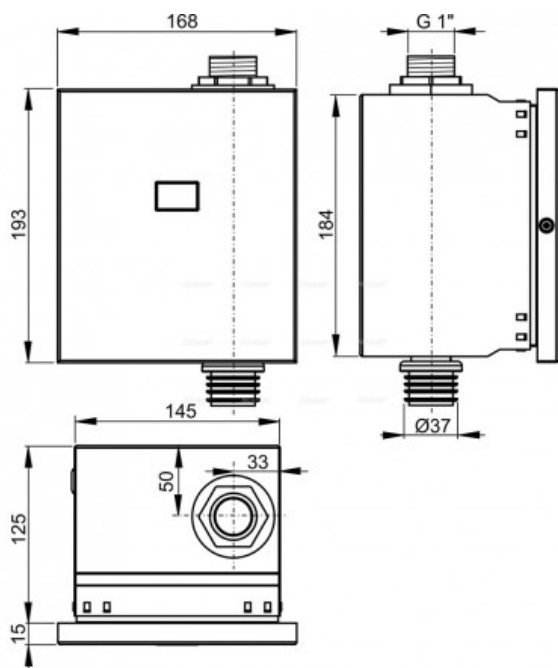

Автоматическая система туалетного смыва 6V (Батарея питания) (арт. ASP3KB)

Характеристики

- Вариант: **6V (Батарея питания)**

Комплектация

- Коробка датчика из нержавеющей стали
- Фитинговое соединение с электромагнитным клапаном
- Окантовочная рама коробки датчика из нержавеющей стали
- Шаблон облицовки
- Водонепроницаемый разъем для подключения питания
- Инфракрасный датчик, регулируемый через USB порт
- Монтажный набор для крепления защитной рамки: M4x10 – 2 шт.
- Монтажный набор для крепления коробки к раме: болт 3,5x16 – 4 шт.
- Резьбовое соединение G1"
- Батарейный блок для 4-х батареек типа AA 1,5 V