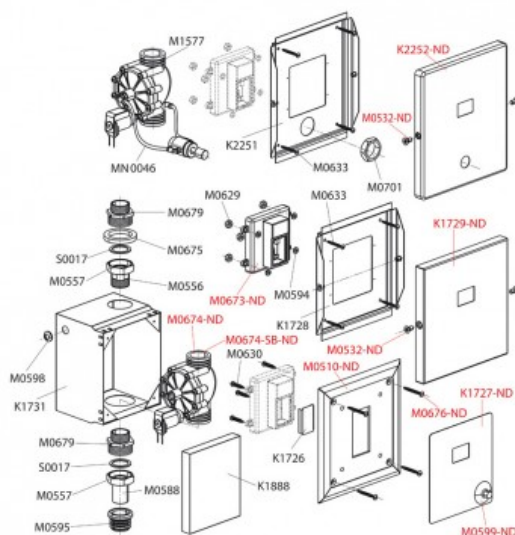

Автоматическая система туалетного смыва 6V (Батарея питания) (арт. ASP3KB)

Характеристики

- Вариант: **6V (Батарея питания)**

Комплектация

- Коробка датчика из нержавеющей стали
- Фитинговое соединение с электромагнитным клапаном
- Окантовочная рама коробки датчика из нержавеющей стали
- Шаблон облицовки
- Водонепроницаемый разъем для подключения питания
- Инфракрасный датчик, регулируемый через USB порт
- Монтажный набор для крепления защитной рамки: M4x10 – 2 шт.
- Монтажный набор для крепления коробки к раме: болт 3,5x16 – 4 шт.
- Резьбовое соединение G1"
- Батарейный блок для 4-х батареек типа AA 1,5 V