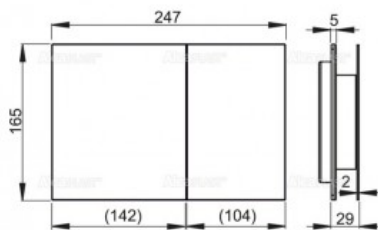

Кнопка управления с подсветкой, металл-матовый цвет красный (арт. AIR LIGHT-RED)

Характеристики

- Вариант: **цвет красный**

Комплектация

- Кнопка
- Монтажная рама для установки кнопки
- Резьбовое крепление монтажной рамы кнопки – 2 шт.
- Набор переходников для управления выпускным механизмом
- Встроенная LED подсветка кнопки
- Соединительный кабель в гофрированном рукаве – длина 5 м
- Кабельные клеммники
- Модуль RGB с дистанционным управлением