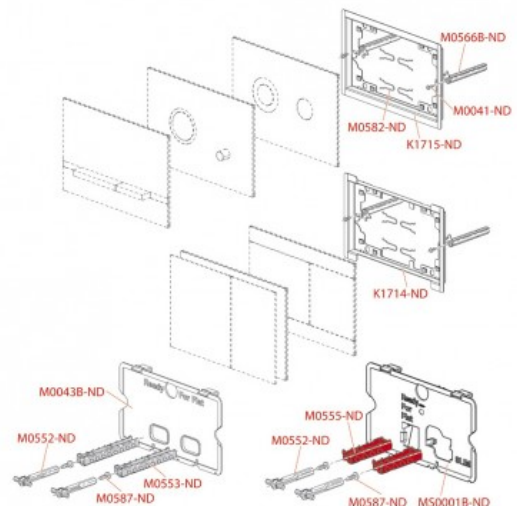

Кнопка управления с подсветкой, металл-матовый цвет красный (арт. AIR LIGHT-RED)

Характеристики

- Вариант: **цвет красный**

Комплектация

- Кнопка
- Монтажная рама для установки кнопки
- Резьбовое крепление монтажной рамы кнопки – 2 шт.
- Набор переходников для управления выпускным механизмом
- Встроенная LED подсветка кнопки
- Соединительный кабель в гофрированном рукаве – длина 5 м
- Кабельные клеммники
- Модуль RGB с дистанционным управлением