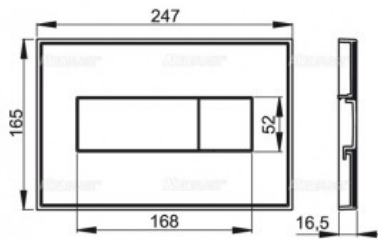

Кнопка управления AlcaPlast с вкладышем черная-матовая (арт. M1375)

Характеристики

- Вариант: **черная-матовая**

Комплектация

- Кнопка
- Монтажная рама для установки кнопки
- Резьбовое крепление монтажной рамы кнопки - 2 шт.