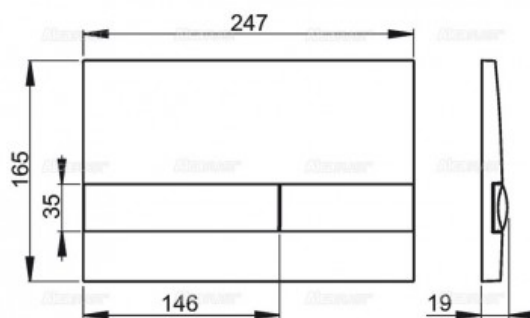

## Кнопка управления AlcaPlast хром-матовая (арт. M1732)

| Характеристики   | Комплектация  |
|--|---|
| <ul style="list-style-type: none"><li>• Вариант: <b>хром-матовая</b></li></ul> | <ul style="list-style-type: none"><li>• Кнопка</li><li>• Монтажная рама для установки кнопки</li><li>• Резьбовое крепление монтажной рамы кнопки - 2 шт</li></ul> |