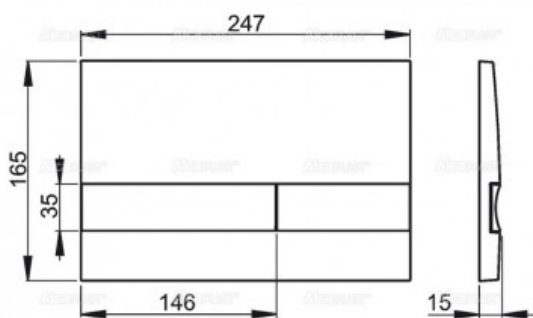

## Кнопка управления AlcaPlast хром-матовая (арт. M1732)

| Характеристики   | Комплектация  |
|--|---|
| <ul style="list-style-type: none"><li>• Вариант: <b>хром-матовая</b></li></ul> | <ul style="list-style-type: none"><li>• Кнопка</li><li>• Монтажная рама для установки кнопки</li><li>• Резьбовое крепление монтажной рамы кнопки - 2 шт</li></ul> |