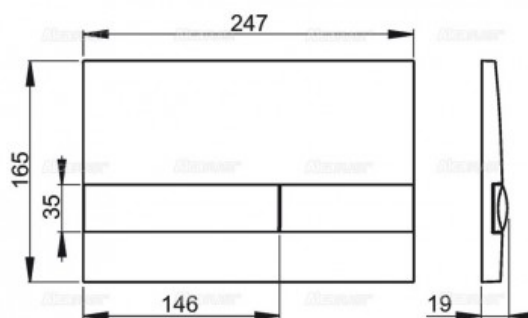

Кнопка управления AlcaPlast хром-глянцевая/матовая (арт. M1743)

Характеристики

- Вариант: **хром-глянцевая/матовая**

Комплектация

- Кнопка
- Монтажная рама для установки кнопки
- Резьбовое крепление монтажной рамы кнопки - 2 шт