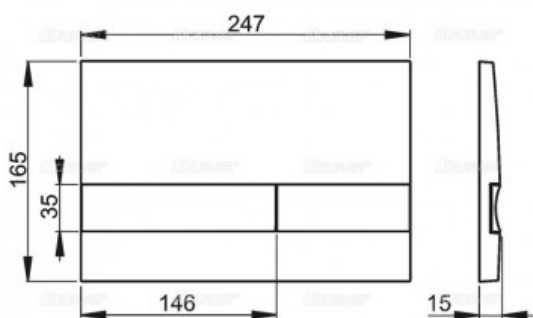

Кнопка управления AlcaPlast хром-глянцевая/матовая (арт. M1743)

Характеристики

- Вариант: **хром-глянцевая/матовая**

Комплектация

- Кнопка
- Монтажная рама для установки кнопки
- Резьбовое крепление монтажной рамы кнопки - 2 шт