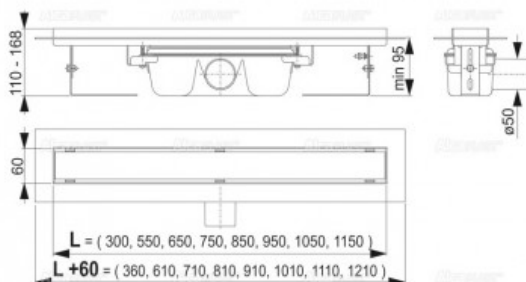

APZ6 Professional Водоотводящий желоб с порогами для цельной решетки горизонтальный слив, 950 мм (арт. APZ6-950)

Характеристики

- Размер: **950 мм**

Комплектация

- Водоотводящий желоб с сифоном
- Монтажный набор: шуруп $\varnothing 6 \times 50$ – 2 шт., дюбель $\varnothing 10$ – 2 шт.
- Самоклеящиеся гидроизоляционные ленты
- Защитная пленка для воротника желоба и впускного отверстия сифона
- Монтажный вкладыш для защиты лотка желоба
- Монтажный набор для крепления регулируемых ножек: шуруп M6x12 – 2 шт