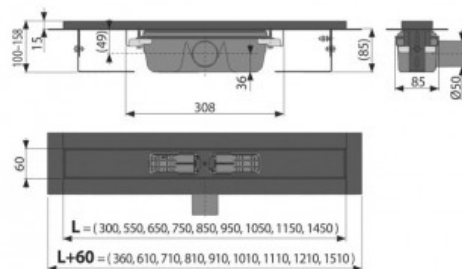

Водоотводящий желоб с порогами для перфорированной решетки, черный-мат
горизонтальный сток, 1450 мм (арт. APZ1BLACK-1450)

Характеристики

- Размер: **1450 мм**

Комплектация

- Водоотводящий желоб с сифоном
- Закрепление комплект: шуруп Ø6x50 - 2 шт., дюбель Ø10 - 2 шт.
- Самоклеящиеся гидроизоляционные ленты
- Защитная пленка для воротника желоба и впускного отверстия сифона
- Монтажный вкладыш для защиты лотка желоба
- Монтажный набор для крепления регулируемых ножек: болт М6x12 - 2 шт.