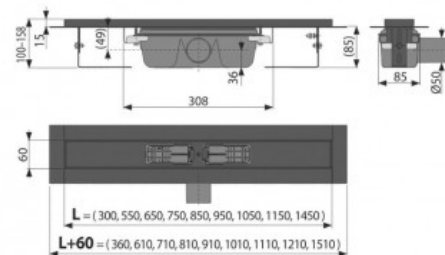

APZ1BLACK Водоотводящий желоб с порогами для перфорированной решетки, черный-мат горизонтальный сток, 650 мм (арт. APZ1BLACK-650)

Характеристики

- Размер: **650 мм**

Комплектация

- Водоотводящий желоб с сифоном
- Закрепление комплект: шуруп Ø6x50 - 2 шт., дюбель Ø10 - 2 шт.
- Самоклеящиеся гидроизоляционные ленты
- Защитная пленка для воротника желоба и впускного отверстия сифона
- Монтажный вкладыш для защиты лотка желоба
- Монтажный набор для крепления регулируемых ножек: болт М6x12 - 2 шт.