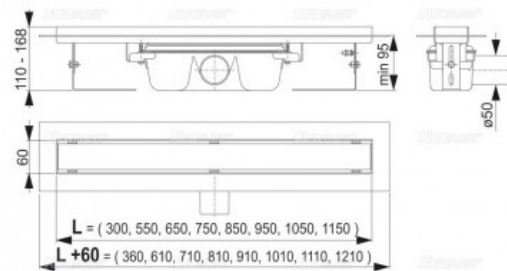

APZ6 Professional Водоотводящий желоб с порогами для цельной решетки
горизонтальный слив, 750 мм (арт. APZ6-750)

Характеристики

- Размер: **750 мм**

Комплектация

- Водоотводящий желоб с сифоном
- Монтажный набор: шуруп $\text{Ø}6 \times 50$ - 2 шт., дюбель $\text{Ø}10$ - 2 шт.
- Самоклеящиеся гидроизоляционные ленты
- Защитная пленка для воротника желоба и впускного отверстия сифона
- Монтажный вкладыш для защиты лотка желоба
- Монтажный набор для крепления регулируемых ножек: шуруп $M6 \times 12$ - 2 шт