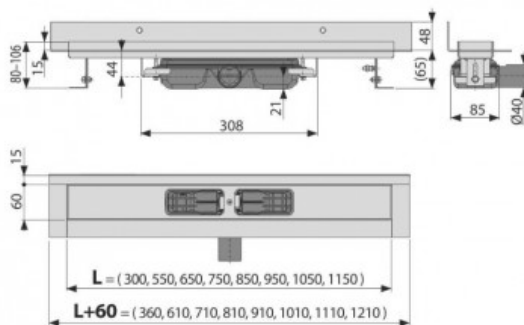

APZ16 Wall Водоотводящий желоб для перфорированной решетки с фиксированным воротником к стене вертикальный сток, 950 мм (арт. APZ1016-950)

Характеристики

- Размер: **950 мм**

Комплектация

Актуальная и полная информация по продукту на сайте <https://alcaplast.shop>