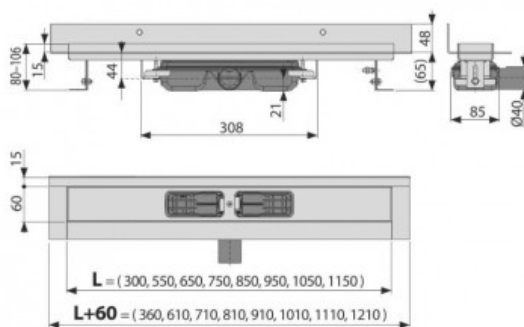

APZ16 Wall Водоотводящий желоб для перфорированной решетки с фиксированным воротником к стене низкий, горизонтальный сток, 850 мм (арт. APZ116-850)

Характеристики

- Размер: **850 мм**

Комплектация

Актуальная и полная информация по продукту на сайте <https://alcaplast.shop>