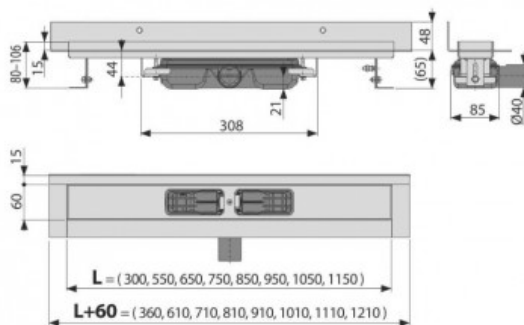

APZ16 Wall Водоотводящий желоб для перфорированной решетки с фиксированным воротником к стене низкий, горизонтальный сток, 650 мм (арт. APZ116-650)

Характеристики

- Размер: **650 мм**

Комплектация

Актуальная и полная информация по продукту на сайте <https://alcaplast.shop>