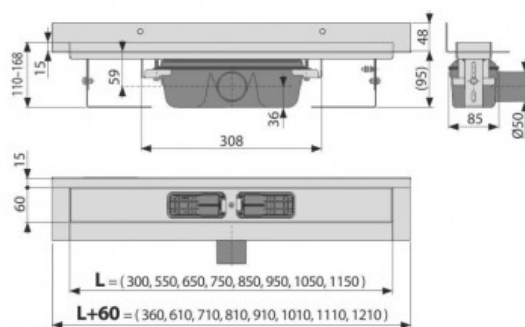

APZ16 Wall Водоотводящий желоб для перфорированной решетки с фиксированным воротником к стене горизонтальный сток, 950 мм (арт. APZ16-950)

Характеристики

- Размер: **950 мм**

Комплектация

Актуальная и полная информация по продукту на сайте <https://alcaplast.shop>