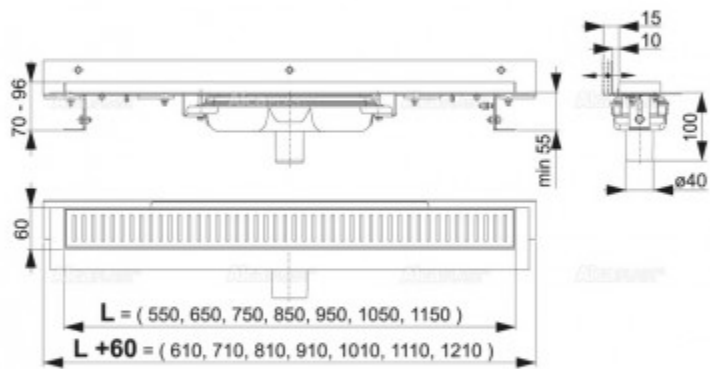

APZ4 Flexible Водоотводящий желоб для перфорированной решетки с регулируемым краем к стене низкий, вертикальный сток, 950 мм (арт. APZ1104-950)

Характеристики	Комплектация
<ul style="list-style-type: none">Размер: 950 мм	<ul style="list-style-type: none">Водоотводящий желоб с сифономМонтажный набор: шуруп Ø6×50 – 2 шт., дюбель Ø10 – 2 шт., шуруп Ø4,2×38 – 2 шт., дюбель Ø8 – 3 шт.Самоклеющиеся гидроизоляционные лентыЗащитная пленка для воротника желоба и впускного отверстия сифонаМонтажный вкладыш для защиты лотка желобаМонтажный набор для крепления регулируемых ножек: шуруп М6×12 – 2 шт