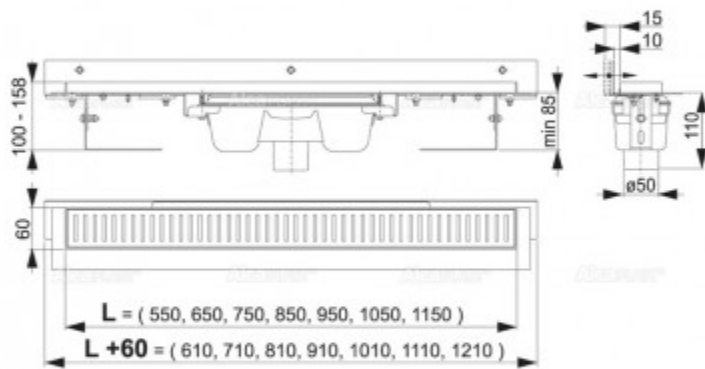

APZ4 Flexible Водоотводящий желоб для перфорированной решетки с регулируемым краем к стене вертикальный сток, 950 мм (арт. APZ1004-950)

Характеристики

- Размер: **950 мм**

Комплектация

- Водоотводящий желоб с сифоном
- Монтажный набор: шуруп Ø6×50 – 2 шт., дюбель Ø10 – 2 шт., шуруп Ø4,2×38 – 2 шт., дюбель Ø8 – 3 шт.
- Самоклеящиеся гидроизоляционные ленты
- Защитная пленка для воротника желоба и впускного отверстия сифона
- Монтажный вкладыш для защиты лотка желоба
- Монтажный набор для крепления регулируемых ножек: шуруп M6×12 – 2 шт.