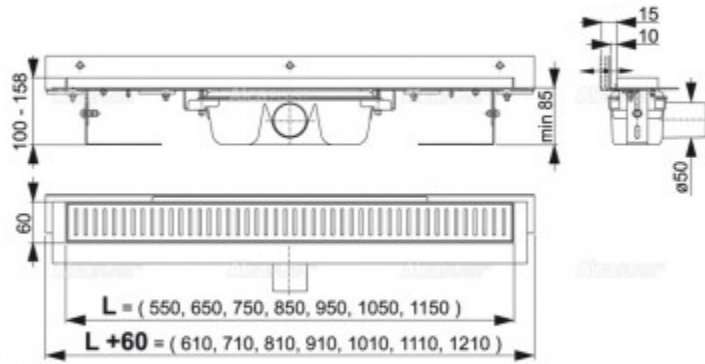

APZ4 Flexible Водоотводящий желоб для перфорированной решетки с регулируемым краем к стене горизонтальный сток, 950 мм (арт. APZ4-950)

#### Характеристики

- Размер: **950 мм**

#### Комплектация

- Водоотводящий желоб с сифоном
- Монтажный набор: шуруп  $\text{Ø}6 \times 50$  - 2 шт., дюбель  $\text{Ø}10$  - 2 шт., шуруп  $\text{Ø}4,2 \times 38$  - 2 шт., дюбель  $\text{Ø}8$  - 3 шт.
- Самоклеящиеся гидроизоляционные ленты
- Защитная пленка для воротника желоба и впускного отверстия сифона
- Монтажный вкладыш для защиты лотка желоба
- Монтажный набор для крепления регулируемых ножек: шуруп  $M6 \times 12$  - 2 шт.