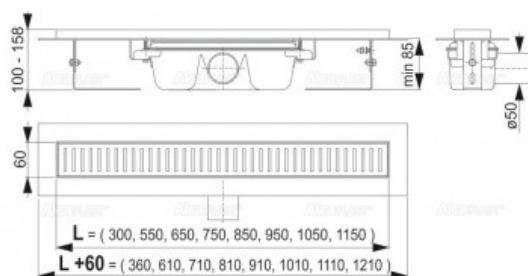

APZ1 Водоотводящий желоб с порогами для перфорированной решетки горизонтальный сток, 650 мм (арт. APZ1-650)

Характеристики	Комплектация
<ul style="list-style-type: none">Размер: 650 мм	<ul style="list-style-type: none">Водоотводящий желоб с сифономМонтажный набор: шуруп $\varnothing 6 \times 50$ – 2 шт., дюбель $\varnothing 10$ – 2 шт.Самоклеющиеся гидроизоляционные лентыЗащитная пленка для воротника желоба и впускного отверстия сифонаМонтажный вкладыш для защиты лотка желобаМонтажный набор для крепления регулируемых ножек: шуруп $M6 \times 12$ – 2 шт.