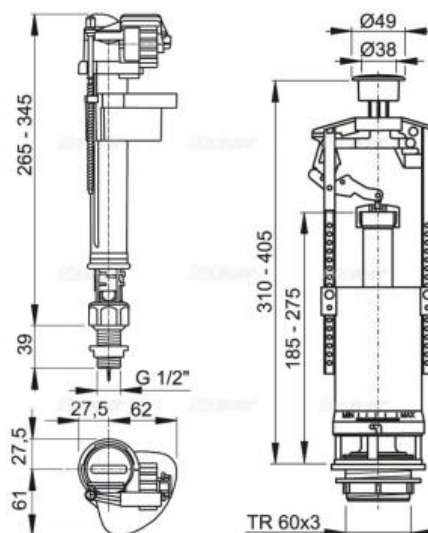

Alcaplast Выпускной комплект со стоп кнопкой, впускной механизм A16 подключение 1/2" SA2000K 1/2" CHROM

Характеристики

- Производитель: **Alcaplast**
- Страна-производитель: **Чехия**
- Вариант: **подключение 1/2"**

- Впускной механизм A16-1/2" Сливной механизм A2000 Комплект прокладок Монтажный набор: болт M8x65 - 2 шт. Заглушка хром

Комплектация

Актуальная и полная информация по продукту на сайте <https://alcaplast.shop>