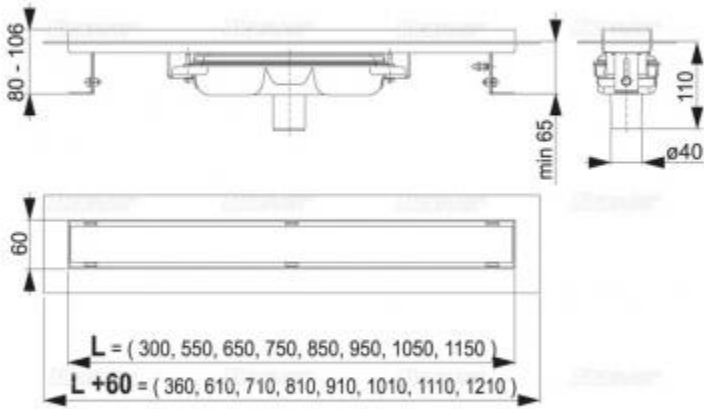

## Alcaplast APZ6 Professional Водоотводящий желоб с порогами для цельной решетки низкий, вертикальный слив, 1150 мм APZ1106-1150

Характеристики	Комплектация
<ul style="list-style-type: none"><li>• Производитель: <b>Alcaplast</b></li><li>• Страна-производитель: <b>Чехия</b></li><li>• Вариант: <b>низкий, вертикальный слив, 1150 мм</b></li><li>• Выпуск: <b>вертикальный</b></li><li>• Размер: <b>1150</b></li><li>• Сифон: <b>низкий</b></li><li>• Слив: <b>вертикальный</b></li></ul>	<ul style="list-style-type: none"><li>• Водоотводящий желоб с сифоном</li><li>• Монтажный набор: шуруп Ø6×50 - 2 шт., дюбель Ø10 - 2 шт.</li><li>• Самоклеящиеся гидроизоляционные ленты</li><li>• Защитная пленка для воротника желоба и впускного отверстия сифона</li><li>• Монтажный вкладыш для защиты лотка желоба</li><li>• Монтажный набор для крепления регулируемых ножек: шуруп M6×12 - 2 шт</li></ul>