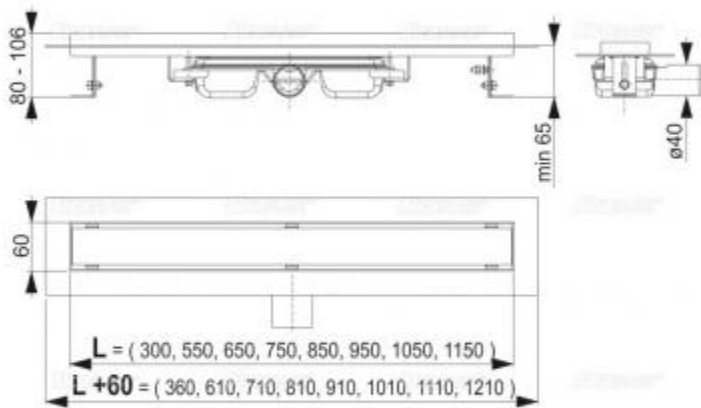

Alcaplast APZ6 Professional Водоотводящий желоб с порогами для цельной решетки низкий, горизонтальный слив, 1150 мм APZ106-1150

Характеристики	Комплектация
<ul style="list-style-type: none">• Производитель: Alcaplast• Страна-производитель: Чехия• Вариант: низкий, горизонтальный слив, 1150 мм• Выпуск: горизонтальный• Размер: 1150• Сифон: низкий• Слив: горизонтальный	<ul style="list-style-type: none">• Водоотводящий желоб с сифоном• Монтажный набор: шуруп Ø6×50 – 2 шт., дюбель Ø10 – 2 шт.• Самоклеящиеся гидроизоляционные ленты• Защитная пленка для воротника желоба и впускного отверстия сифона• Монтажный вкладыш для защиты лотка желоба• Монтажный набор для крепления регулируемых ножек: шуруп М6×12 – 2 шт.